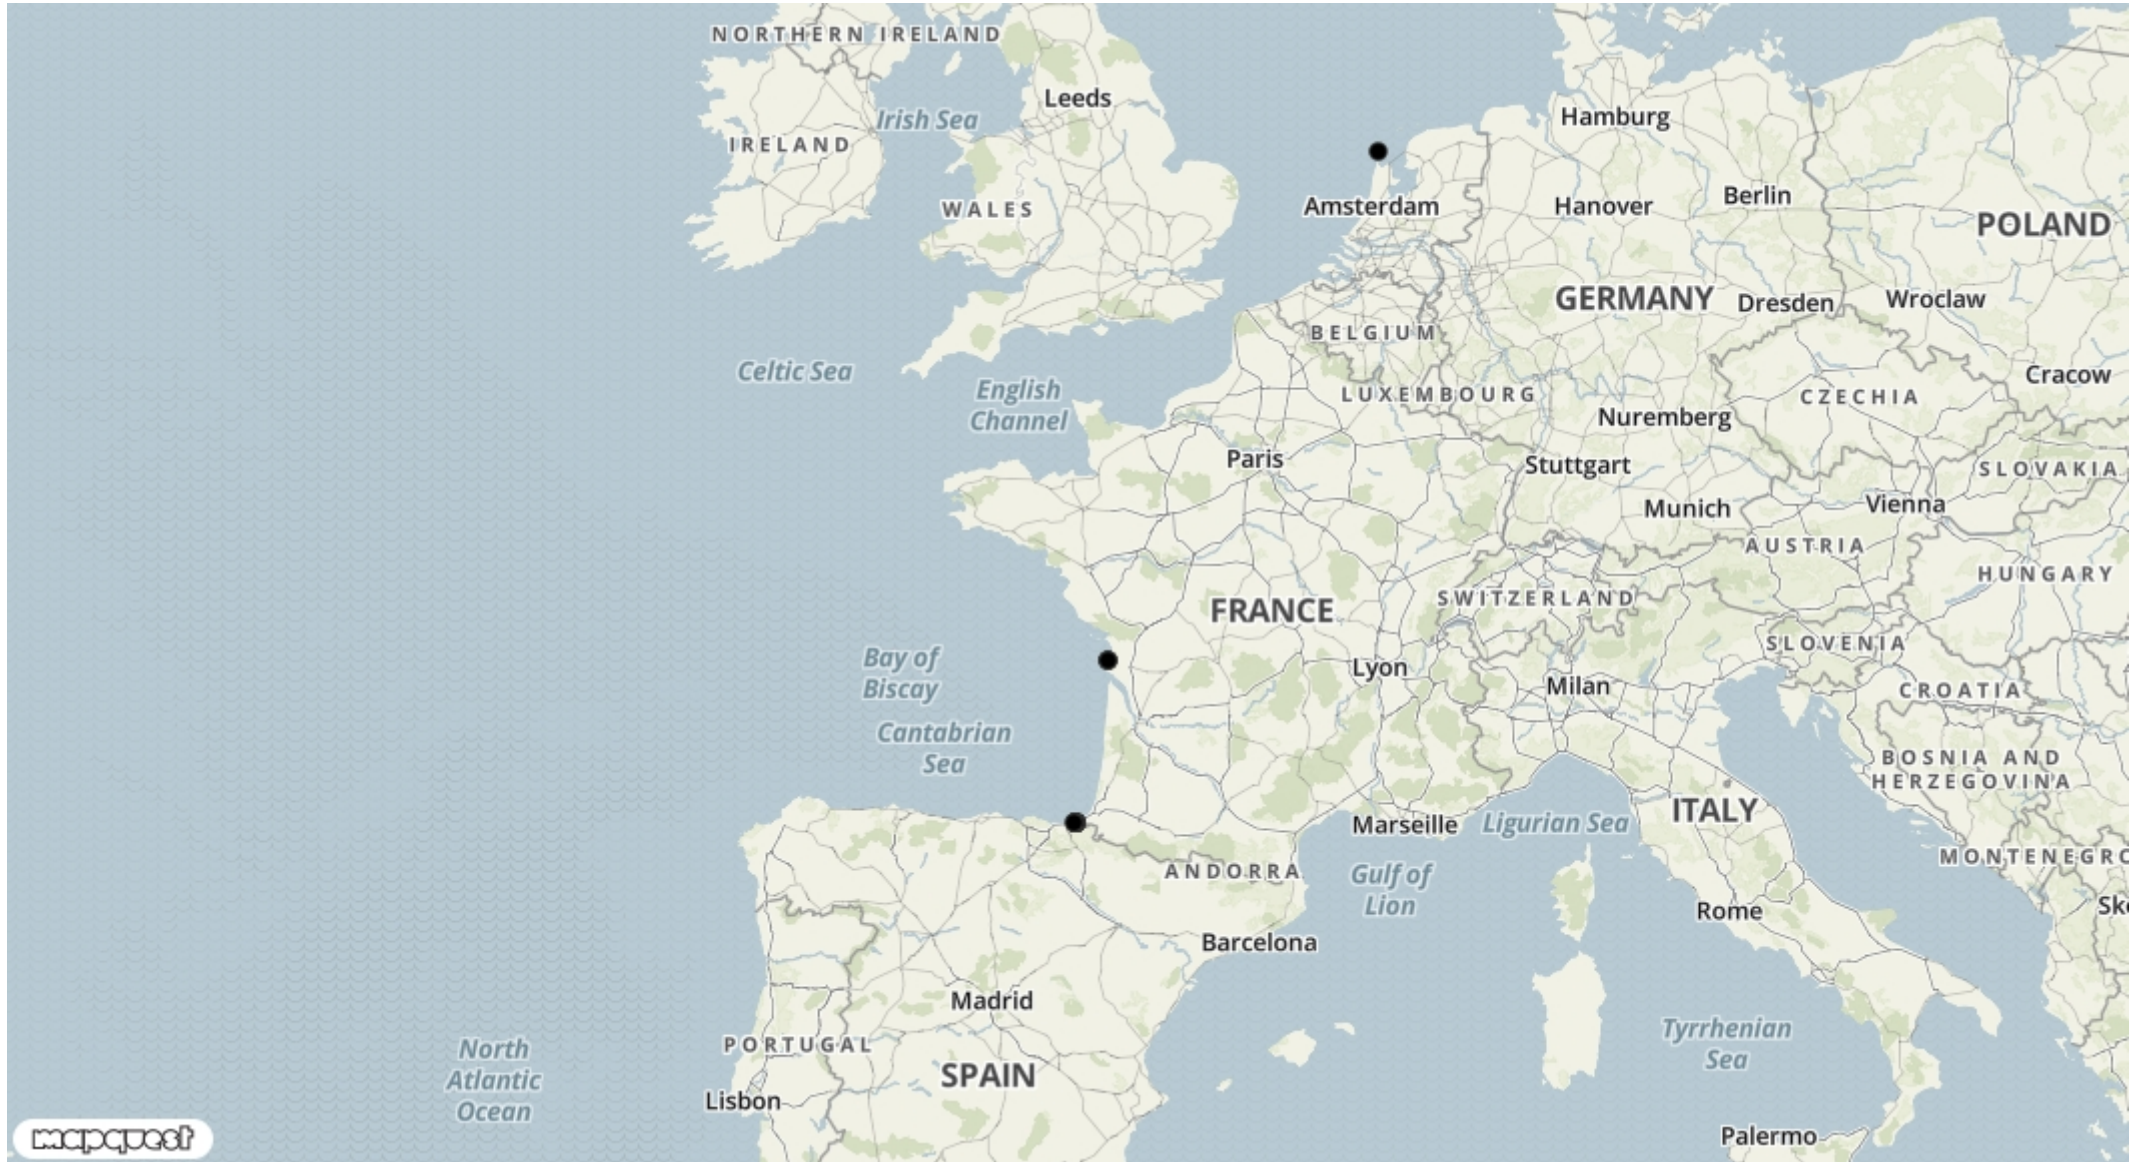

AGIR pour la BIODIVERSITÉ VENDÉE

AGIR pour la BIODIVERSITÉ