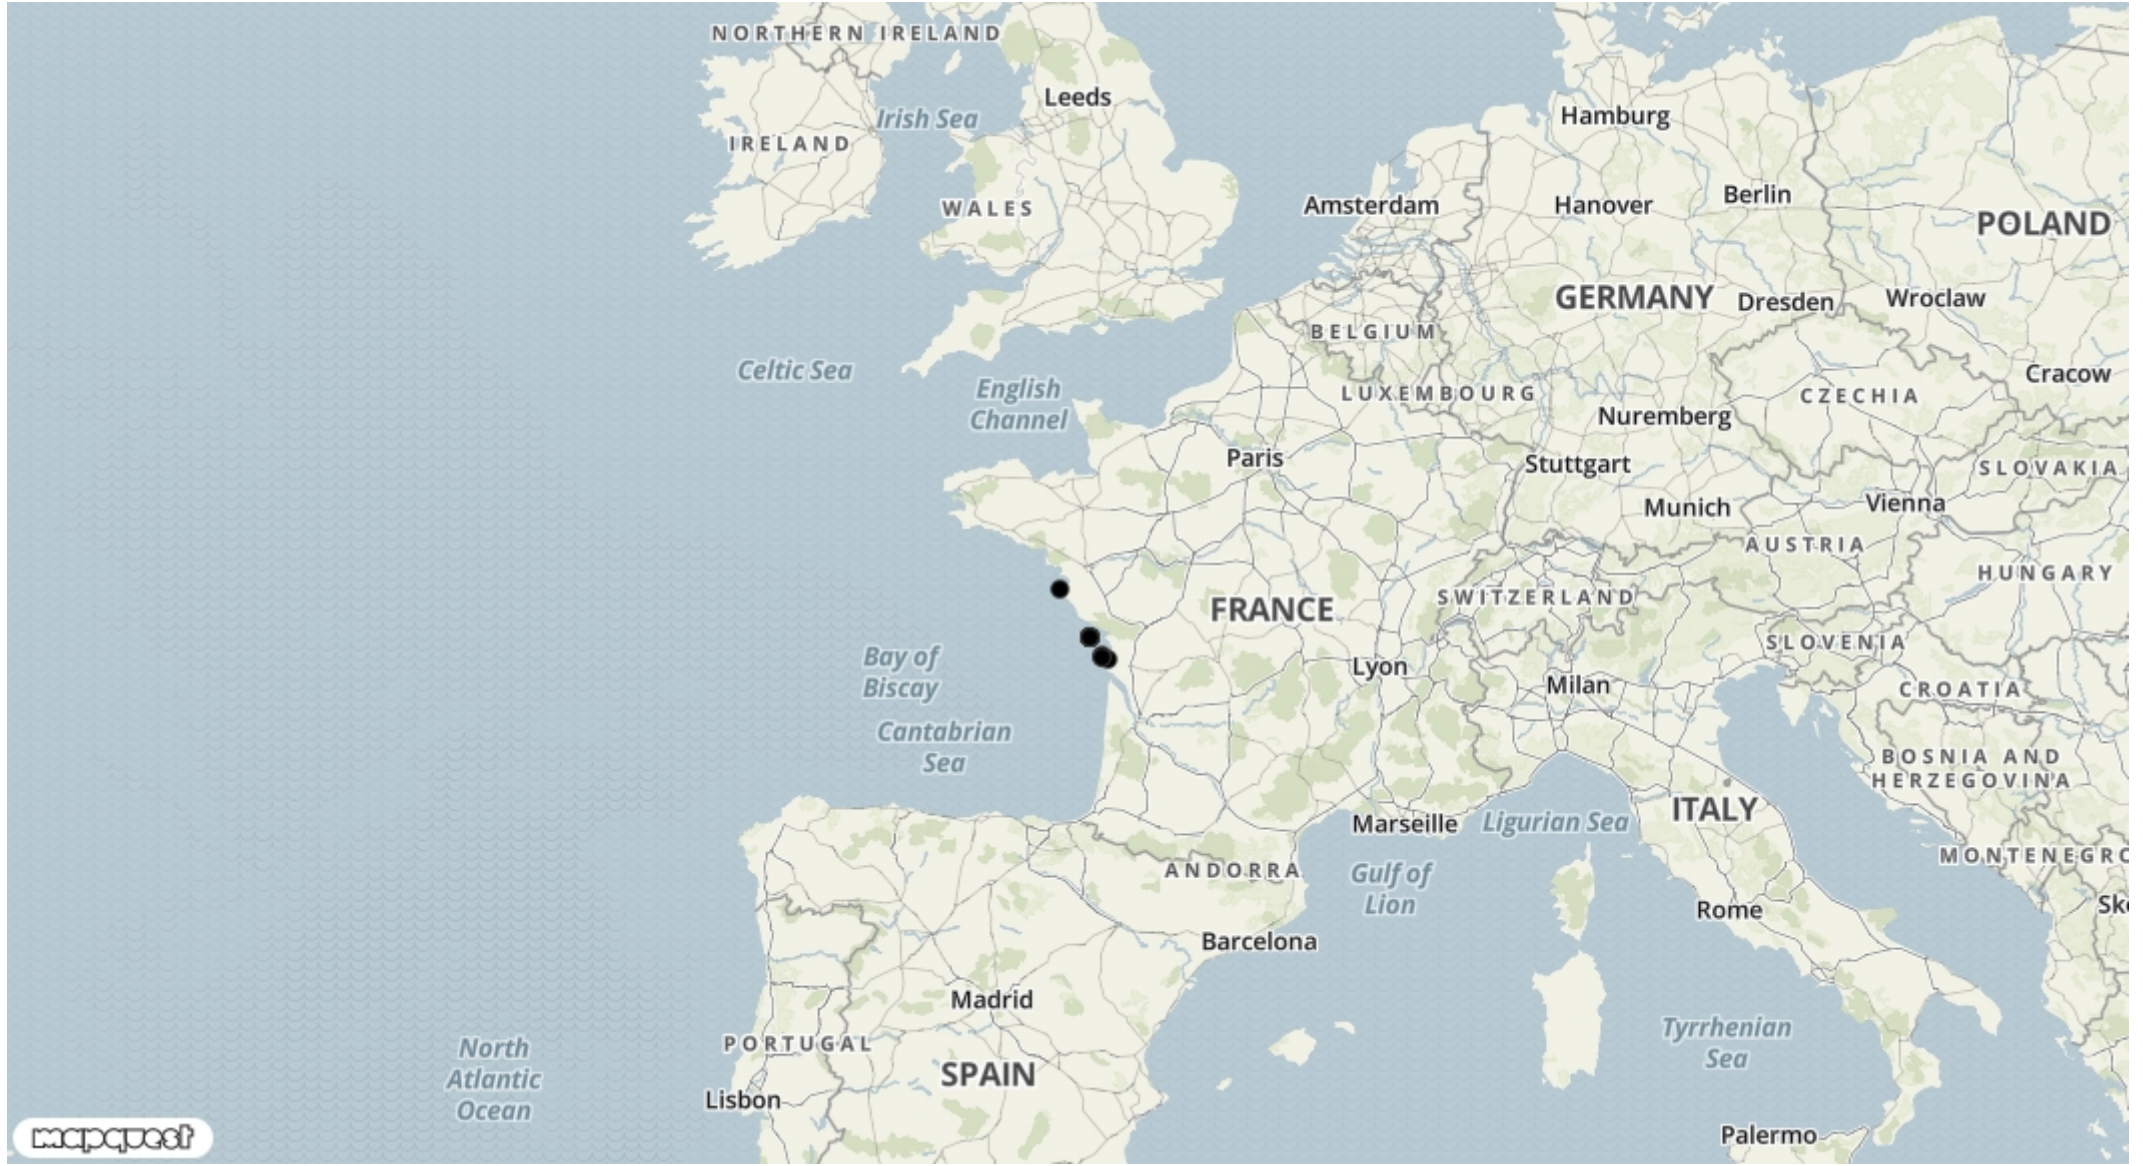

AGIR pour la BIODIVERSITÉ VENDÉE

AGIR pour la BIODIVERSITÉ